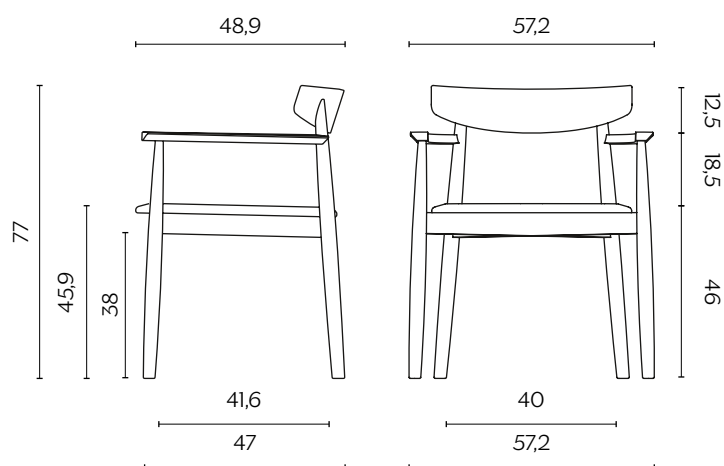

CLARETTA WITH ARMREST

by Florian Schmid

Dal carattere parigino e ispirata alla sedia da bistrot tradizionale, Claretta è una sedia snella e accuratamente pettinata. È semplice ma dai dettagli importanti: le gambe, tornite, incontrano con decisione lo schienale che si inclina leggermente verso l'alto per garantire il massimo comfort. Impilabile per cinque, è disponibile anche con braccioli e nella versione sgabello.

Parisian in character and drawing its inspiration from the traditional bistro chair, Claretta appears as a slender, impeccably groomed seat. The design is simple yet sports essential details, such as the assertive way in which the turned legs join the backrest, which tilts out slightly towards the top to guarantee the utmost comfort. Stackable up to a height of five, it is also available with armrests and in a stool version.

DIMENSIONI | DIMENSIONS

lunghezza | width: 57,2 cm
larghezza | depth: 48,9 cm
altezza | height: 77 cm
altezza del sedile | seat height: 45,9 cm
impilabilità | stackability: sì (X2) | yes (X2)

FINITURE STRUTTURA | STRUCTURE FINISHES